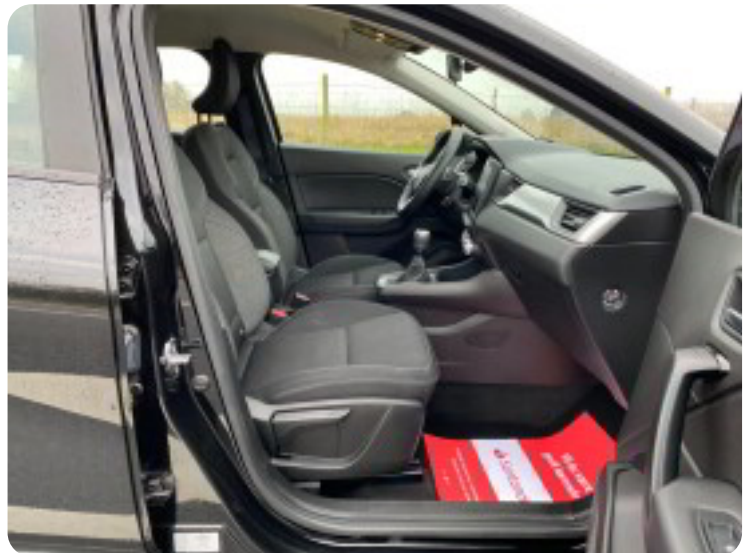

Billeder (23)

Se flere billeder på: bnauto.dk/brugte-biler/renault-captur-tce-100-zen-kcbzsjfbasz

Udstyrsliste (30)

A

ABS bremses Alufælge Android Auto Antispin Apple CarPlay Automatisk lys

Automatisk nødbremse AUX tilslutning