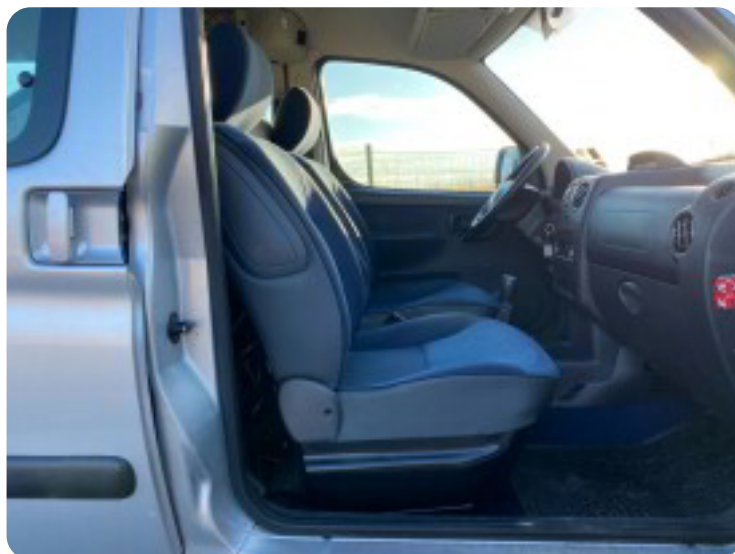

Billeder (17)

Se flere billeder på: bnauto.dk/brugte-biler/citroen-berlingo-16v-family-ymrjlozw5qr