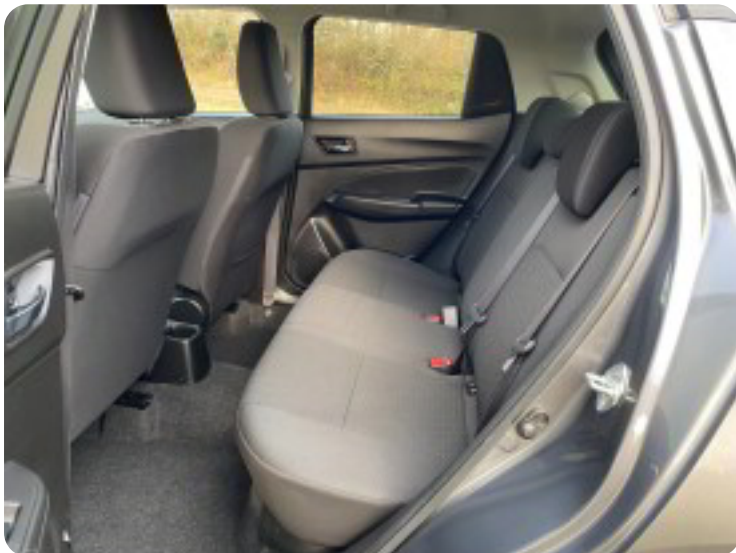

Billeder (24)

Se flere billeder på: bnauto.dk/brugte-biler/suzuki-swift-mhybrid-exclusive-u6henzhpoia