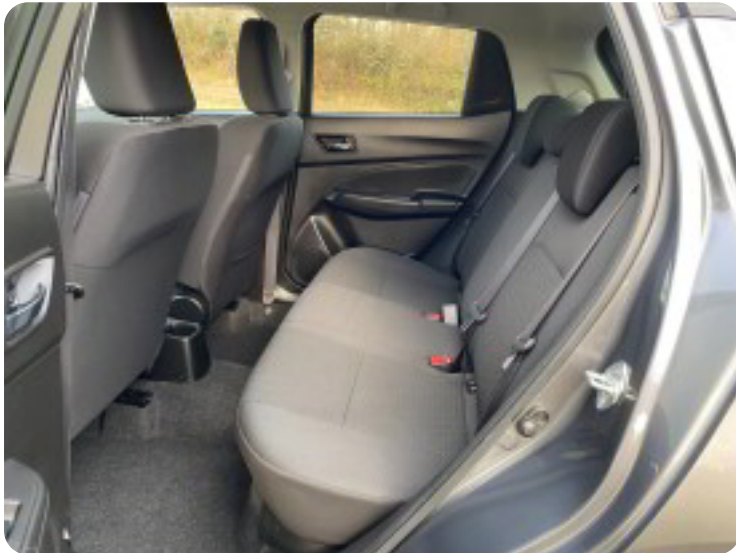

Billeder (24)

Se flere billeder på: bnauto.dk/brugte-biler/suzuki-swift-mhybrid-exclusive-u6henzhpoia