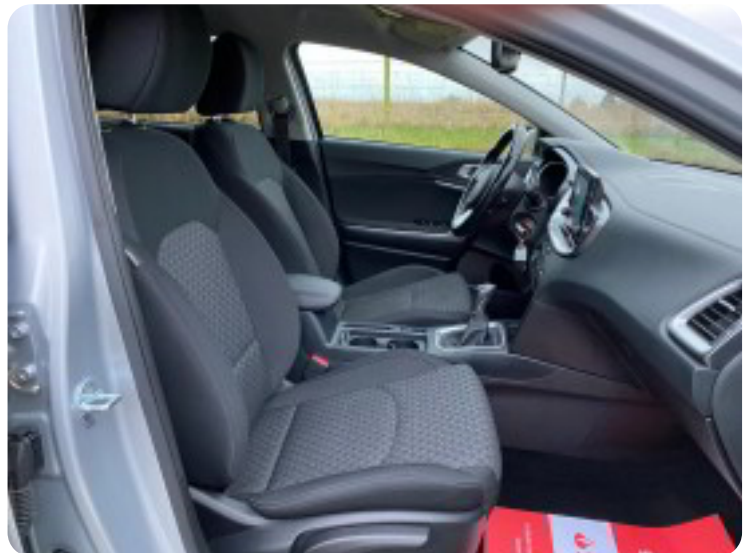

Billeder (24)

Se flere billeder på: bnauto.dk/brugte-biler/kia-ceed-t-gdi-prestige-sw-qhk4c1uc8zq