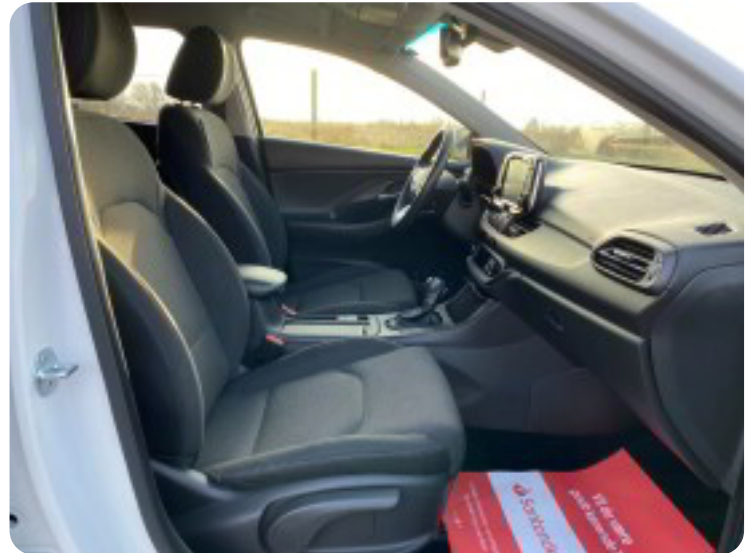

Billeder (24)

Se flere billeder på: bnauto.dk/brugte-biler/hyundai-i30-t-gdi-essential-stc-dct-b7kk4ailuy5