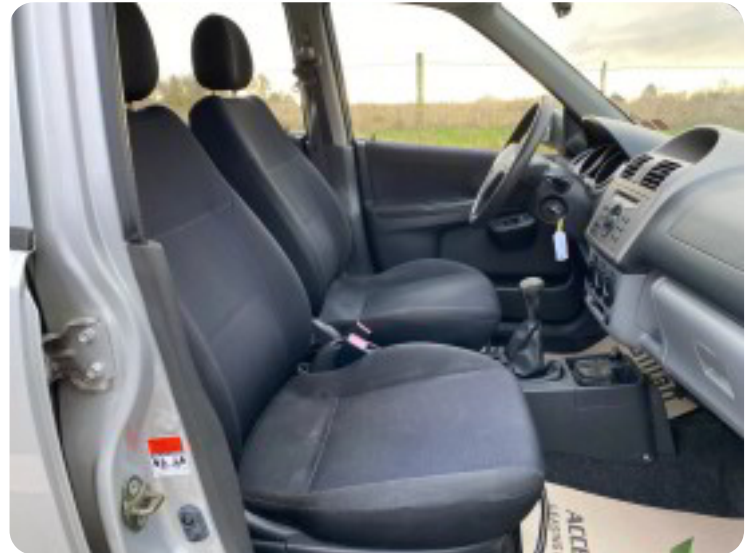

Billeder (18)

Se flere billeder på: bnauto.dk/brugte-biler/suzuki-ignis-se-ffkbv2wpcj