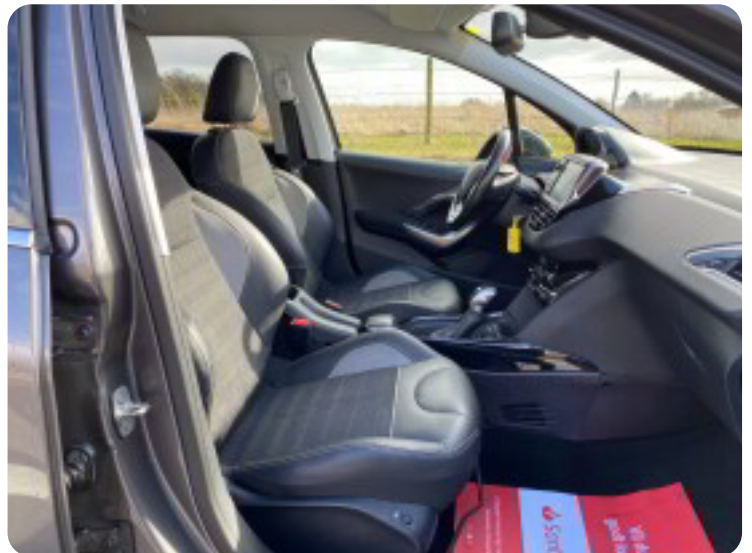

Billeder (24)

Se flere billeder på: bnauto.dk/brugte-biler/peugeot-2008-vti-82-allure-rdbjakyk591