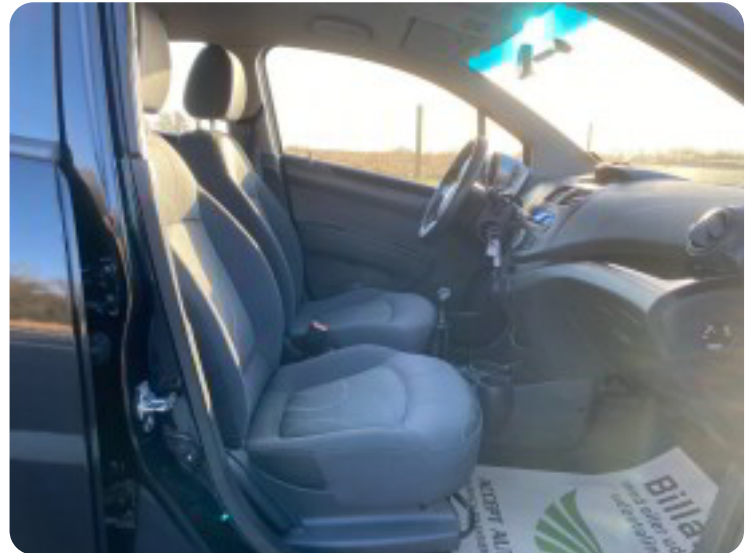

Billeder (20)

Se flere billeder på: bnauto.dk/brugte-biler/chevrolet-spark-ls-wbyegvyrwwb