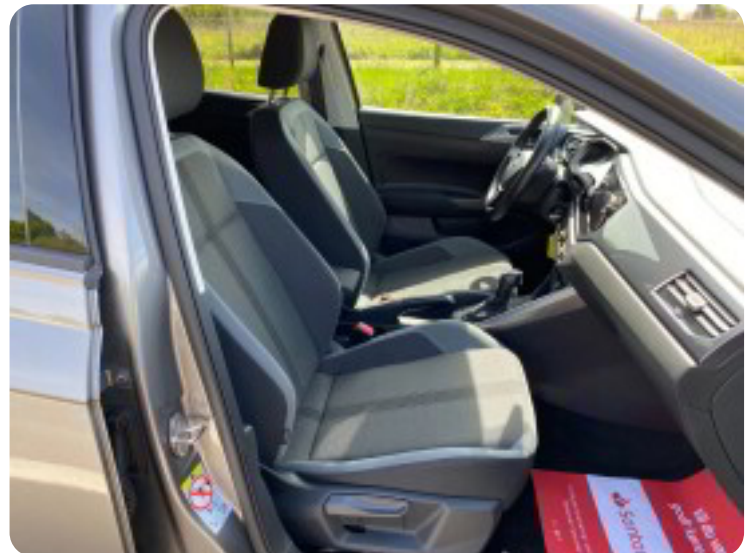

Billeder (24)

Se flere billeder på: bnauto.dk/brugte-biler/vw-polo-tdi-95-highline-dsg-qrybmbjzqx