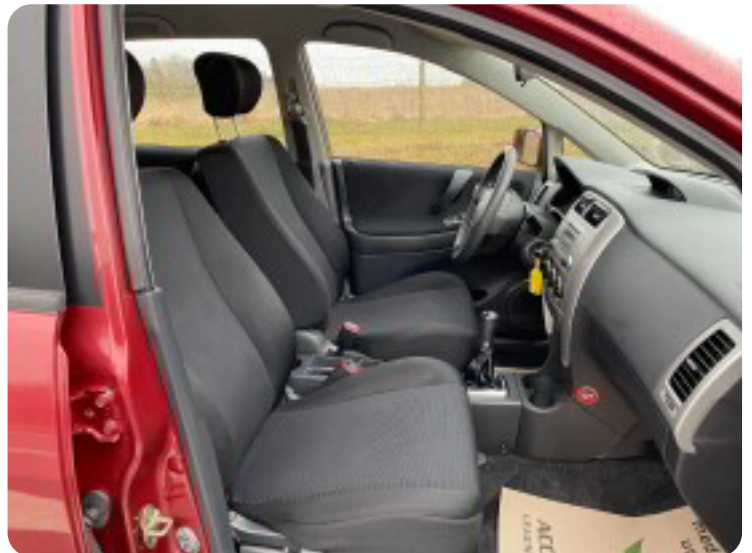

Billeder (20)

Se flere billeder på: bnauto.dk/brugte-biler/suzuki-liana--yk5c87ga4lm