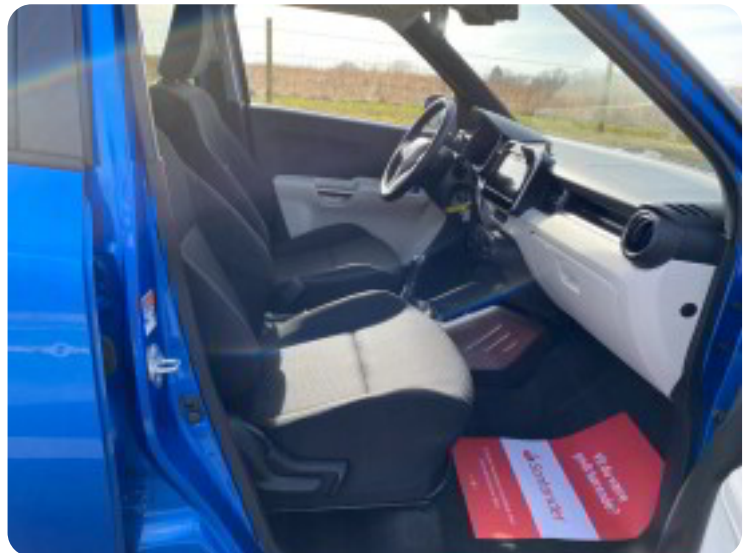

Billeder (23)

Se flere billeder på: bnauto.dk/brugte-biler/suzuki-ignis-mhybrid-active-kqipcm3ebpx