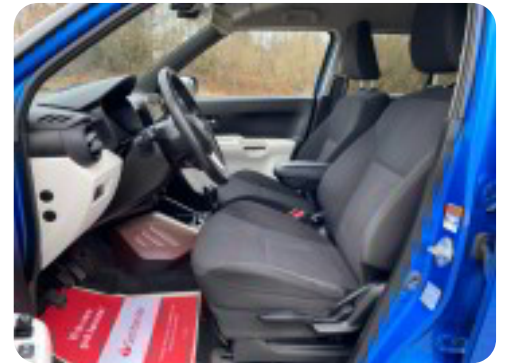

Billeder (24)

Se flere billeder på: bnauto.dk/brugte-biler/suzuki-ignis-dualjet-adventure-1gjmey2xrbo