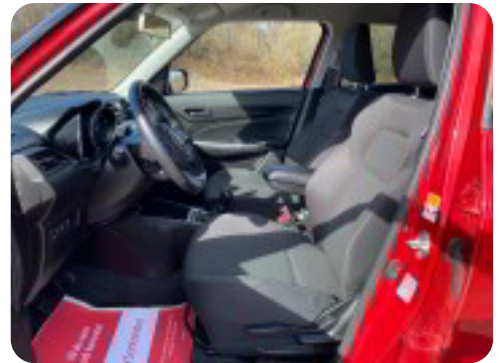

Billeder (24)

Se flere billeder på: bnauto.dk/brugte-biler/suzuki-swift-mhybrid-exclusive-8pomsocjdf