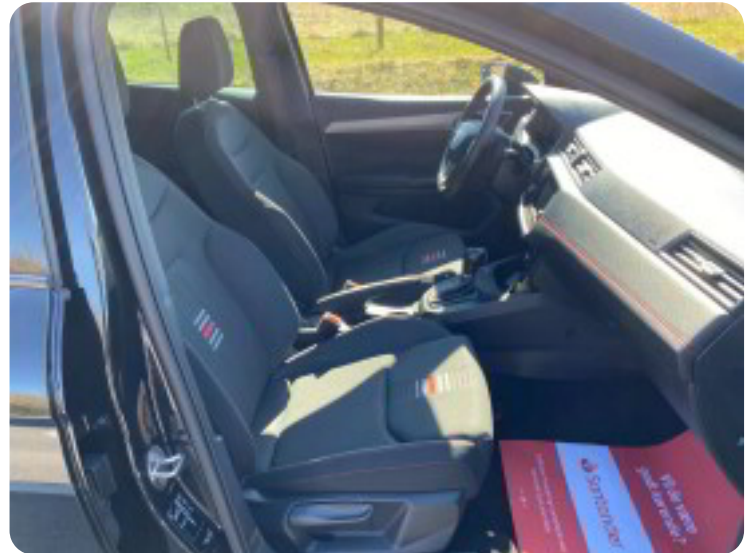

Billeder (24)

Se flere billeder på: bnauto.dk/brugte-biler/seat-ibiza-tsi-115-fr-dsg-boexokzt2di