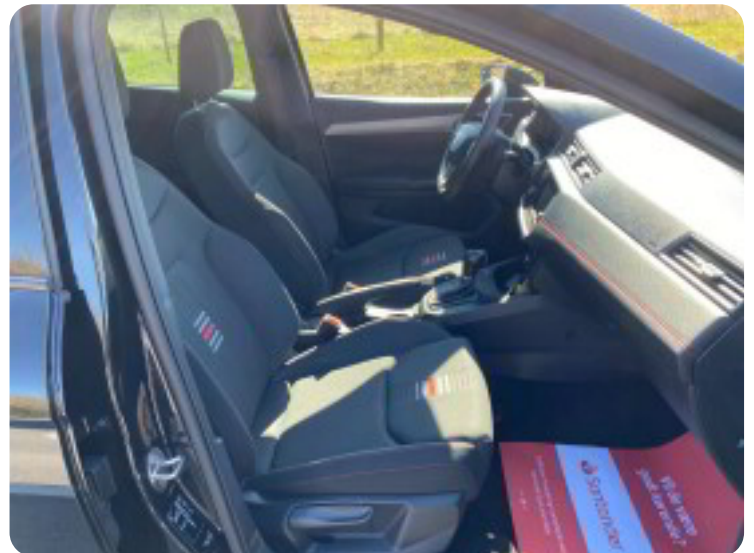

Seat Ibiza

TSi 115 FR DSG

Solgt

Beskrivelse af Seat Ibiza

BILEN ER SOLGT OG ER VED AT BLIVE GJORT KLAR TIL SIN NYE EJER ;-)

1100 KG. AFT. TRÆK - ADAPTIV FARTPILOT - UNDERVOGNSBEHANDLET - KLIMA - FR MODEL - NAVIGATION VIA TELEFON - BAKKAMERA - FULD LINK - ISOFIX - 17" ALUFÆLGE - BLUETOOTH - 17" alufælge, adaptiv fartpilot, fuldaut. klima, aftageligt træk, navigation via telefon, sædevarme, håndfrit til mobil, musikstreaming via bluetooth, android auto, apple carplay, usb-a tilslutning, aux tilslutning, regnsensor, bakkamera, parkeringssensor (for), parkeringssensor (bag), automatisk nødbremsesystem, læderrat, højdejust. forsæder, kørecomputer, bagagerumsdækken, stofindtræk, splitbagsæde, el-klapbare sidespejle, tågelygter, led kørelys, automatgear, ratgearskifte, centrallås, fjernb. centrallås, nøglefri tænding, aut. nedbl. bakspejl, udv. temp. måler, 4x el-ruder, mørk loftbeklædning, tidligere undervognsbehandlet, kopholder, højde just. rat, startspærre, el just. forlygter, abs, servo, automatisk start/stop, automatisk lys, airbag, isofix, esp, træthedsregistrering, dæktryksmåler.....MULIGHED FOR FINANSIERING MED OG UDEN UDBETALING !!! KONTAKT SALGSADFDELINGEN DIREKTE PÅ 92155455 - ÅBENT MANDAG - FREDAG KL. 8.00-17.00, LØRDAG KL. 11.00-14.00 , SE VORES STORE UDVALG PÅ BNAUTO.DK

Billeder (24)

Se flere billeder på: bnauto.dk/brugte-biler/seat-ibiza-tsi-115-fr-dsg-boexokzt2di

Udstyrsliste (36)

A

ABS bremses Adaptiv fartpilot Aftagelig anhængertræk Alufælge Android Auto Antispin
Apple CarPlay Auto nedblændelig bakspejl Auto. start/stop Automatgear Automatisk lys
Automatisk nødbremse AUX tilslutning