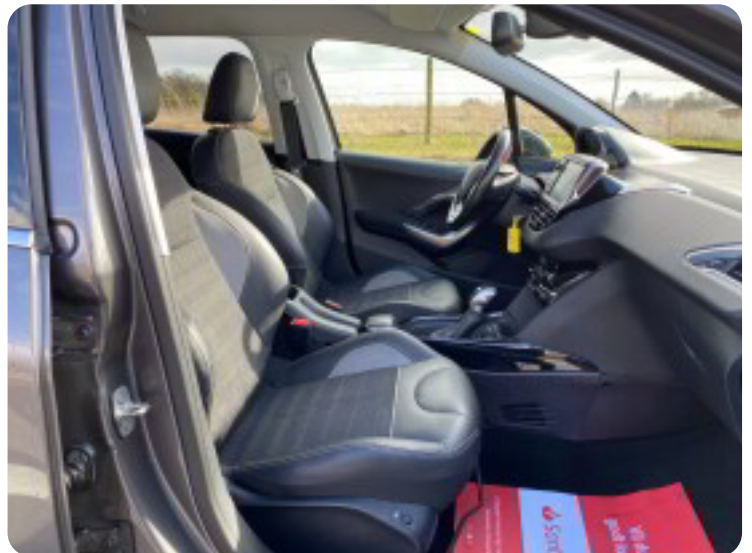

Billeder (24)

Se flere billeder på: bnauto.dk/brugte-biler/peugeot-2008-vti-82-allure-r1arfqrm1on