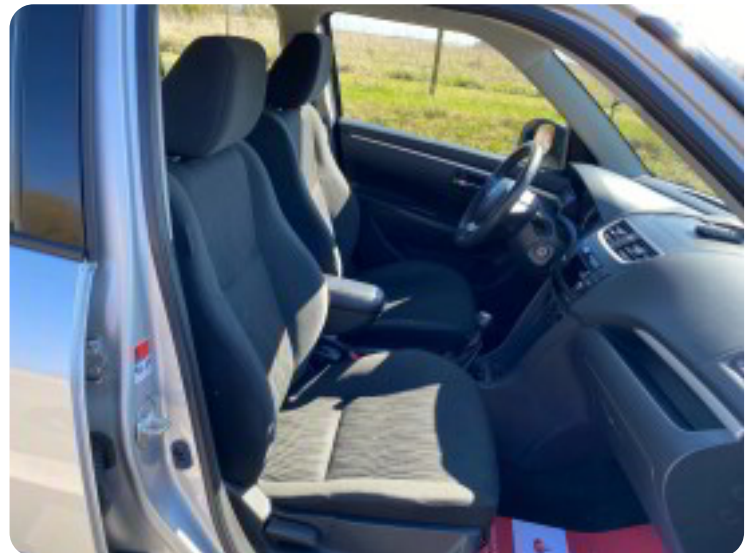

Billeder (22)

Se flere billeder på: bnauto.dk/brugte-biler/suzuki-swift-cruise-s-eco--5ilfxhlonum