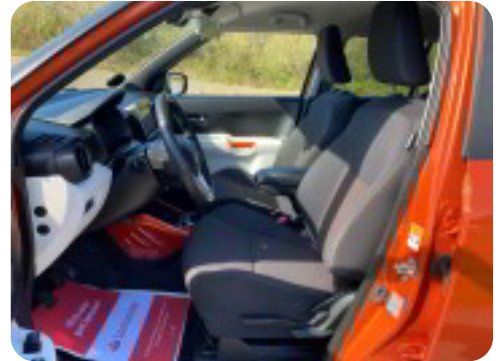

Billeder (24)

Se flere billeder på: bnauto.dk/brugte-biler/suzuki-ignis-dualjet-adventure-n6seh3qcnee