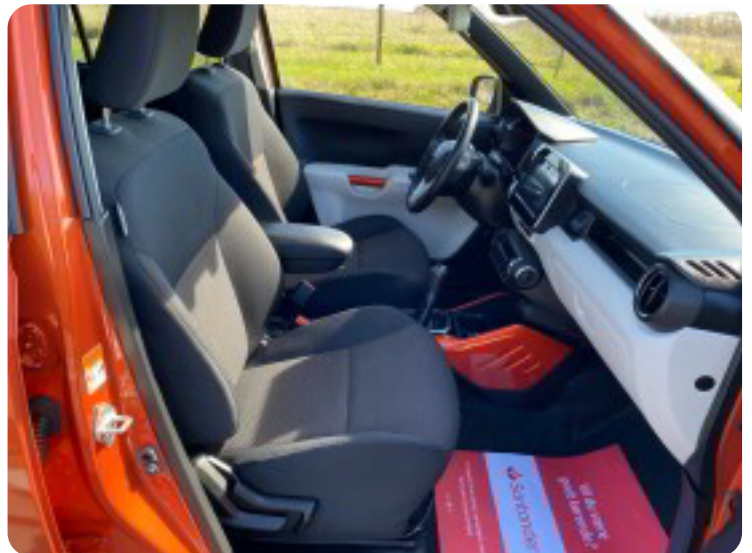

Billeder (24)

Se flere billeder på: bnauto.dk/brugte-biler/suzuki-ignis-dualjet-adventure-n6seh3qcnee