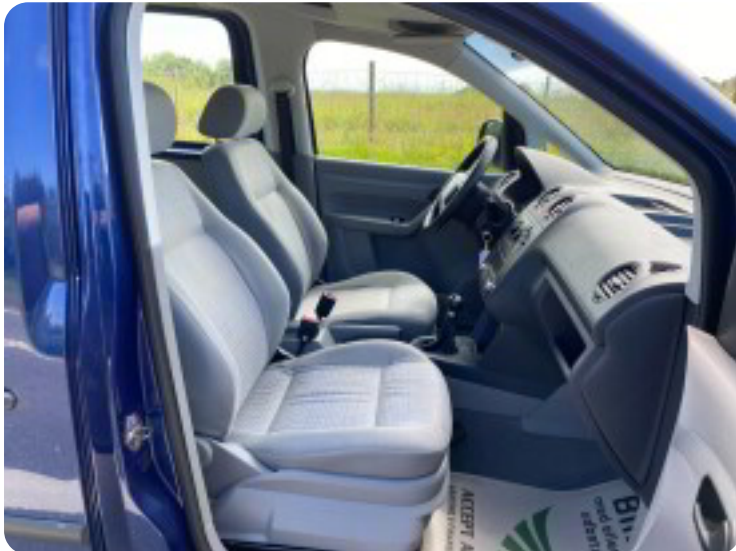

Billeder (18)

Se flere billeder på: bnauto.dk/brugte-biler/vw-caddy-life-v6m09kpwbur