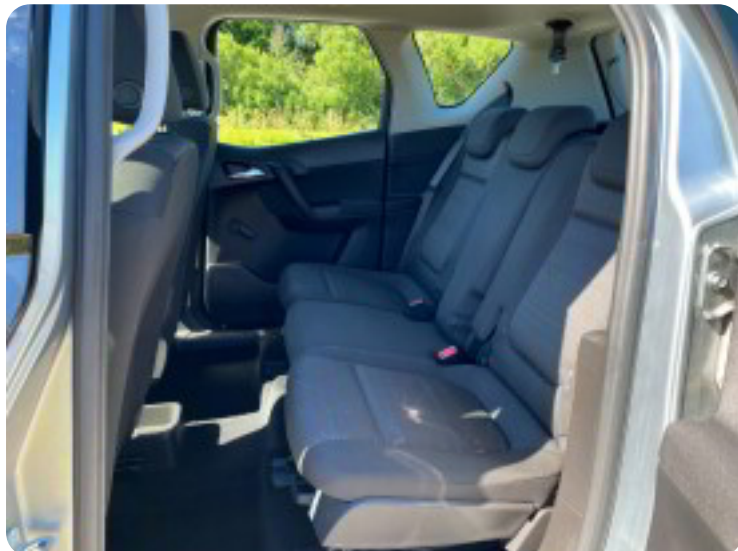

Billeder (18)

Se flere billeder på: bnauto.dk/brugte-biler/opel-meriva-enjoy-32dcl7fmlc