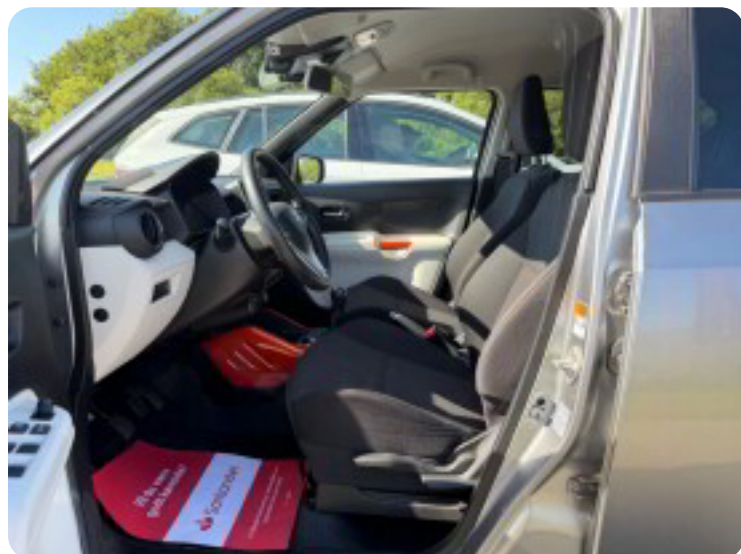

Billeder (22)

Se flere billeder på: bnauto.dk/brugte-biler/suzuki-ignis-dualjet-adventure-jtur4bm0jul